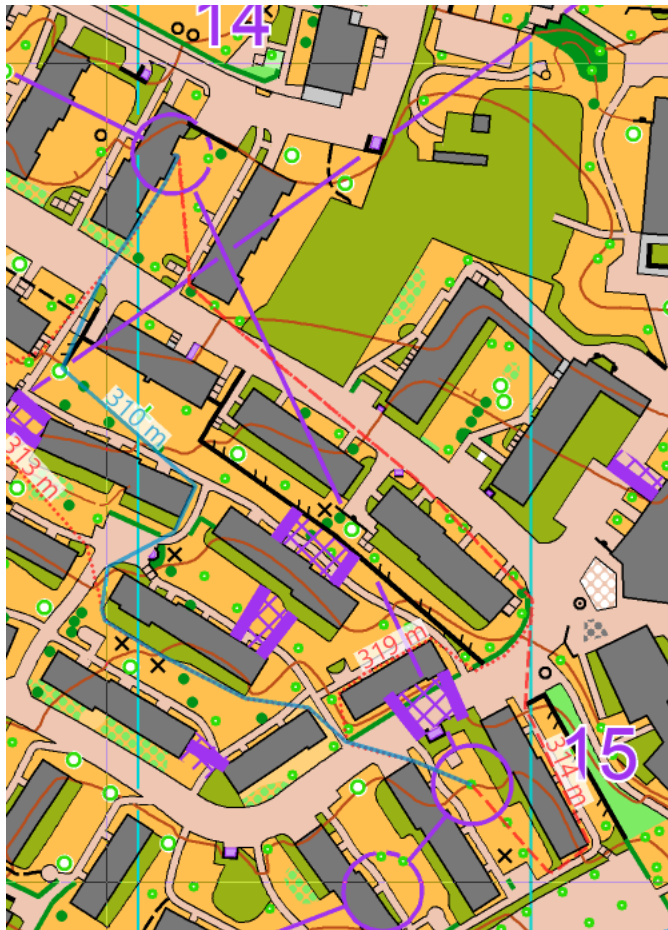

Schaffner City Cup – Routes Stage 1

Ausgemessene Routen für M/W

MEN

WOMEN