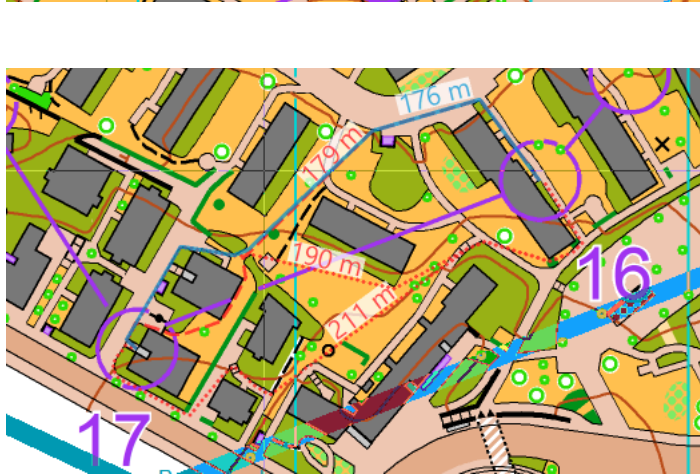

Schaffner City Cup – Routes Stage 1

Ausgemessene Routen für M/W

MEN

WOMEN