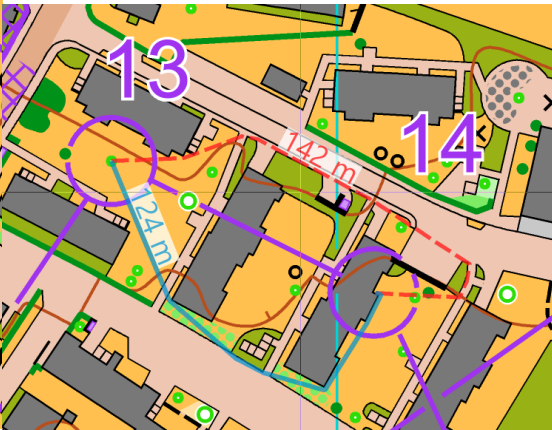

Schaffner City Cup – Routes Stage 1

Ausgemessene Routen für M/W

MEN

WOMEN