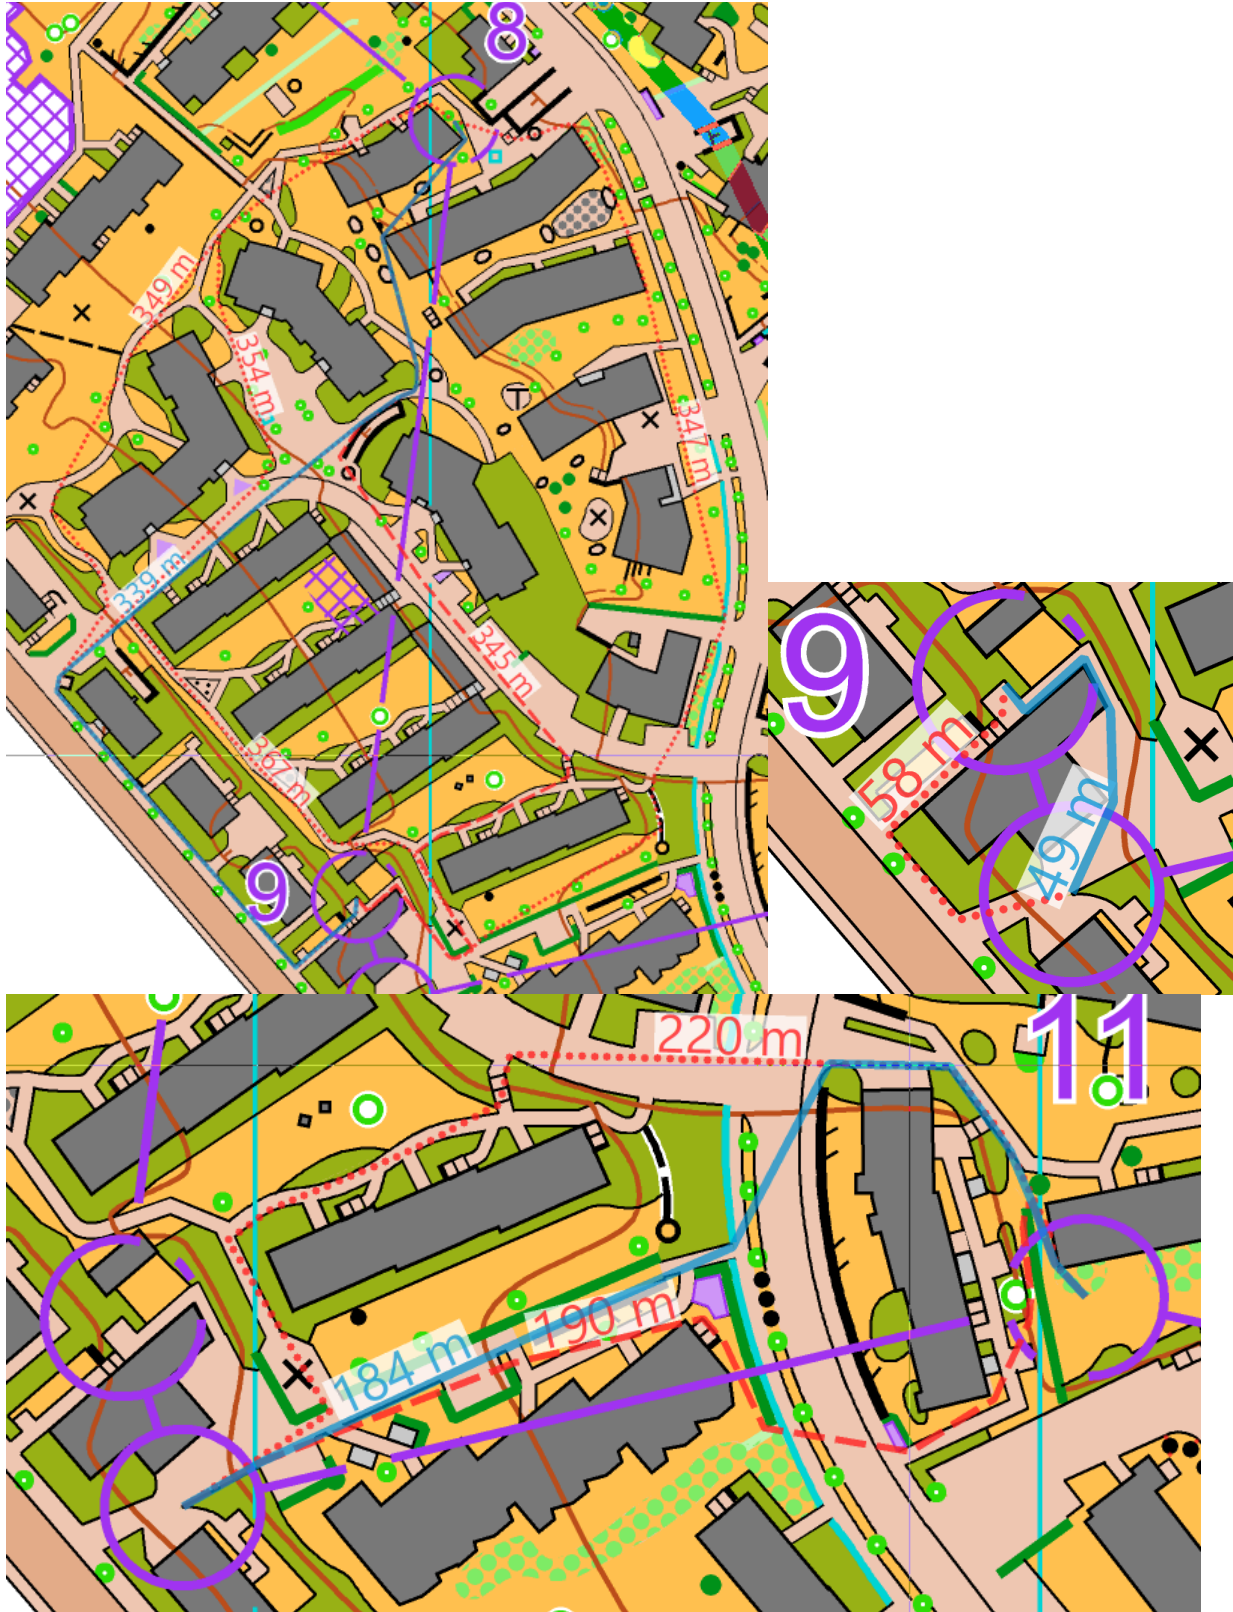

Schaffner City Cup – Routes Stage 1

Ausgemessene Routen für M/W

MEN

WOMEN