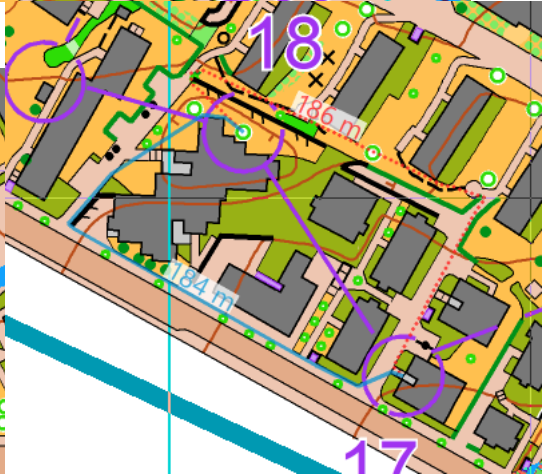

Schaffner City Cup – Routes Stage 1

Ausgemessene Routen für M/W

MEN

WOMEN