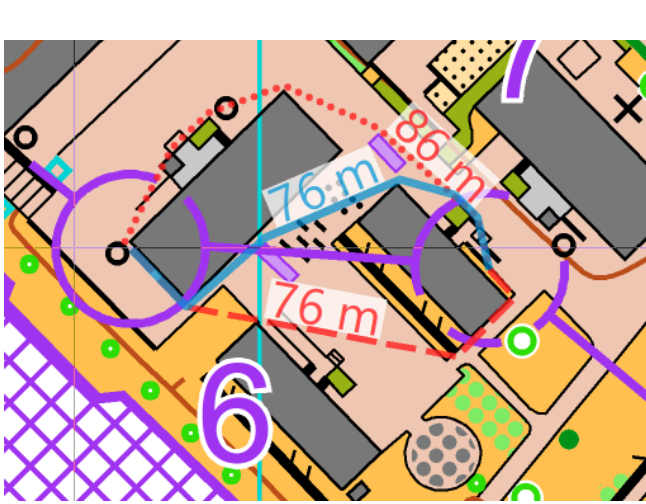

Schaffner City Cup – Routes Stage 1

Ausgemessene Routen für M/W

MEN

WOMEN