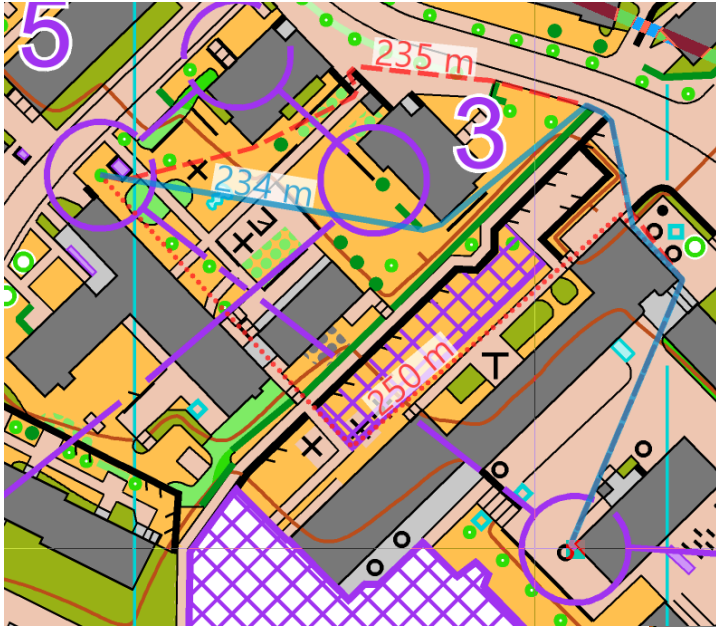

Schaffner City Cup – Routes Stage 1

Ausgemessene Routen für M/W

MEN

WOMEN