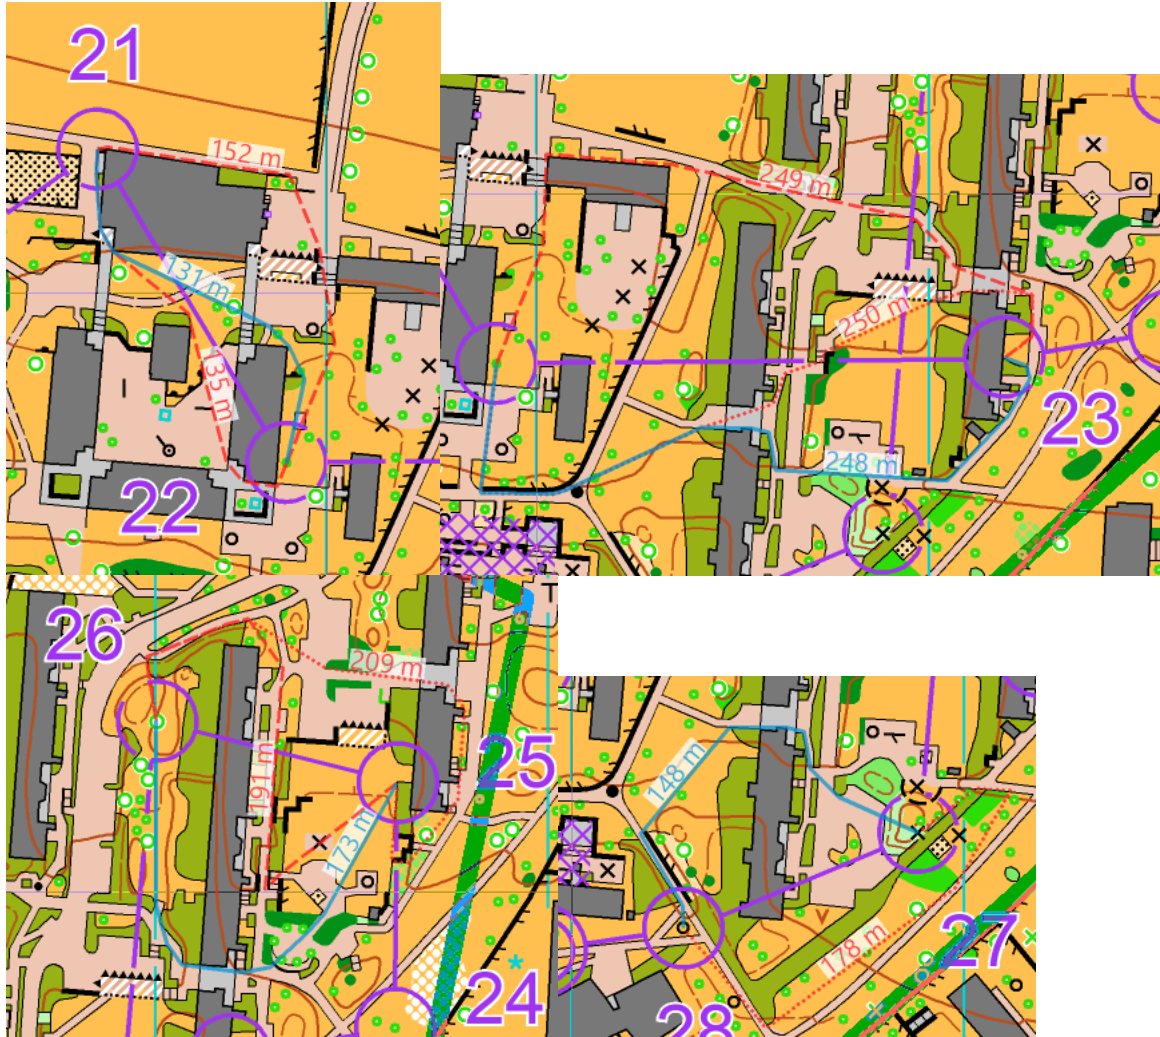

Schaffner City Cup – Routes Stage 1

Ausgemessene Routen für M/W

MEN

WOMEN