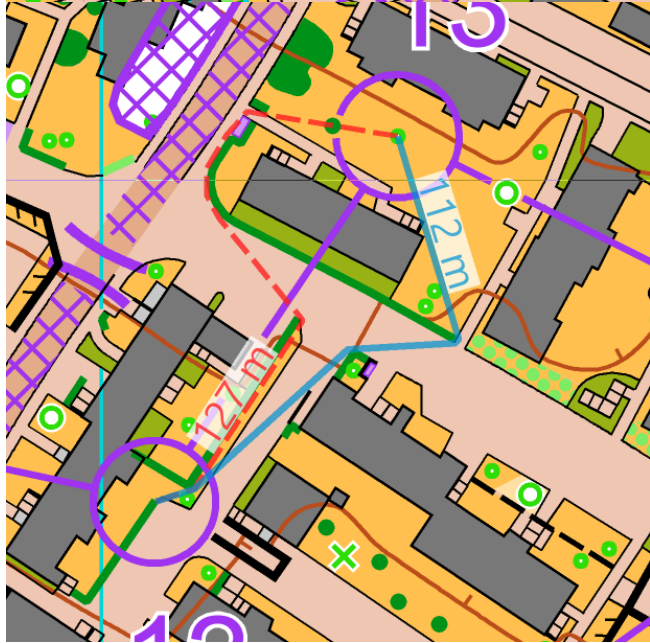

Schaffner City Cup – Routes Stage 1

Ausgemessene Routen für M/W

MEN

WOMEN