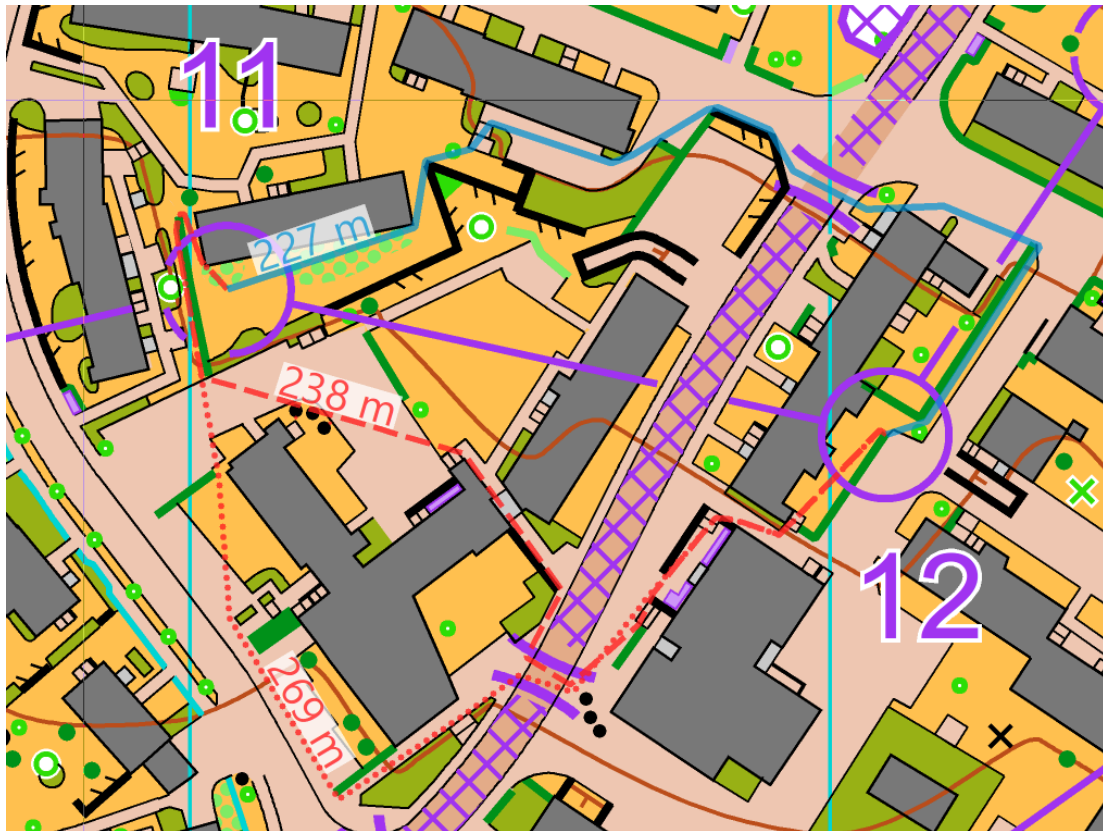

Schaffner City Cup – Routes Stage 1

Ausgemessene Routen für M/W

MEN

WOMEN